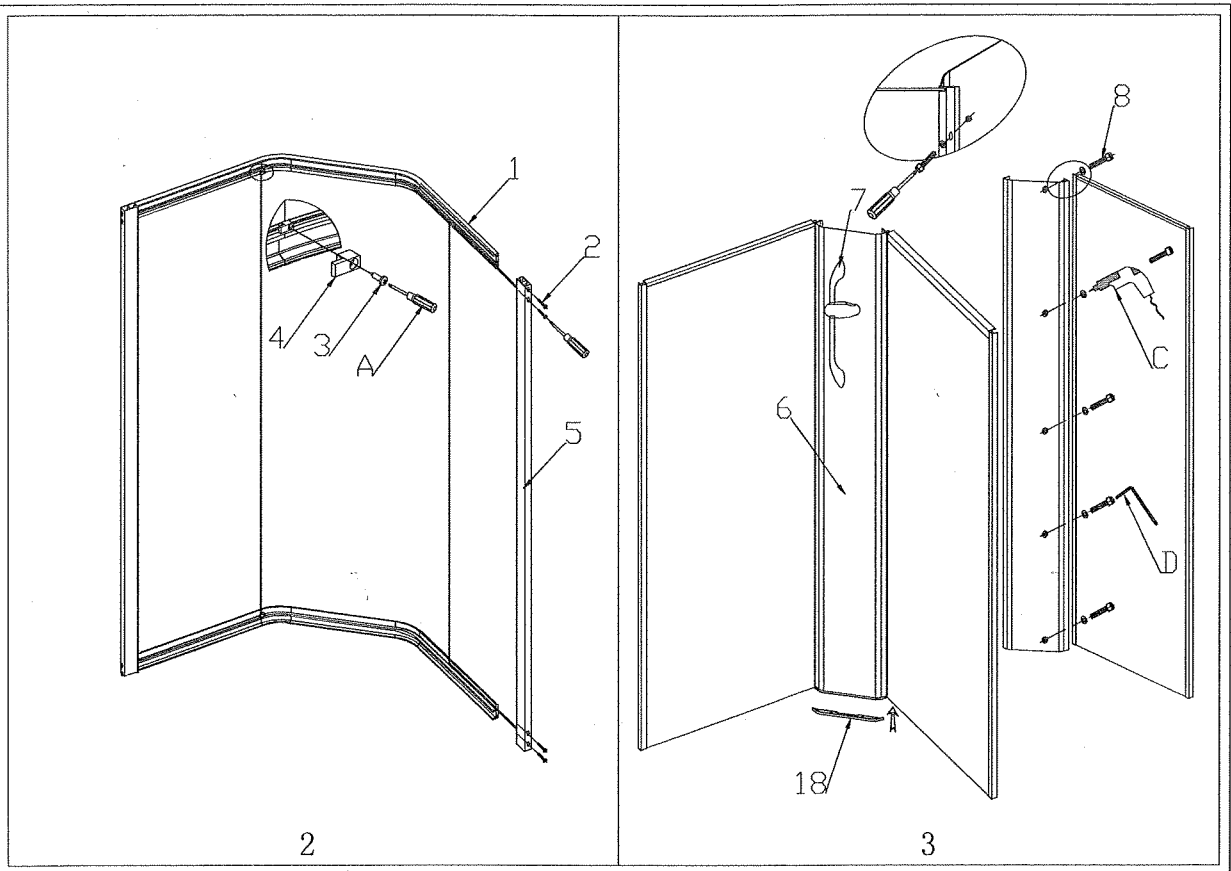

Evimex Oy
Jäspilänkatu 4
04250 Kerava
Puh. (09) 350 5950