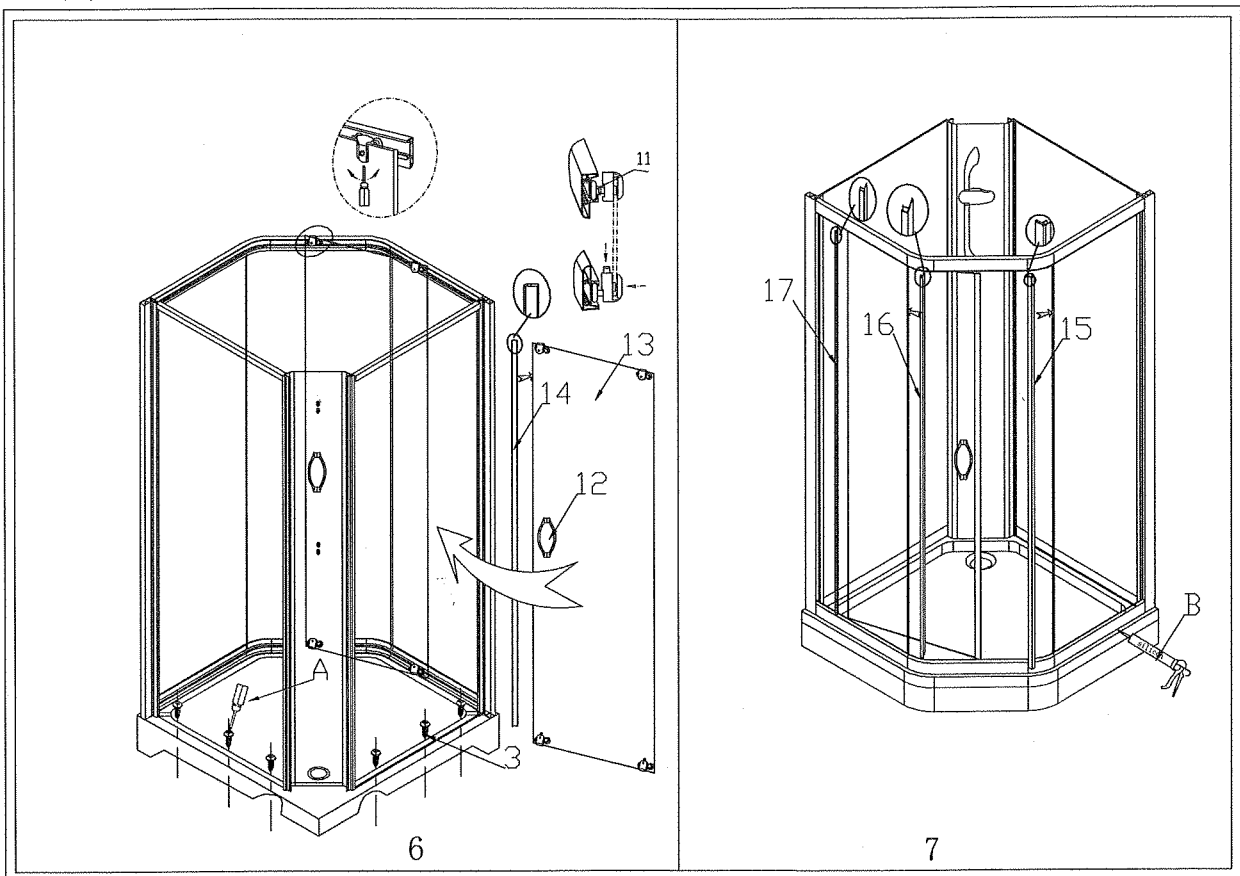

Evimex Oy
Jäspilänkatu 4
04250 Kerava
Puh. (09) 350 5950