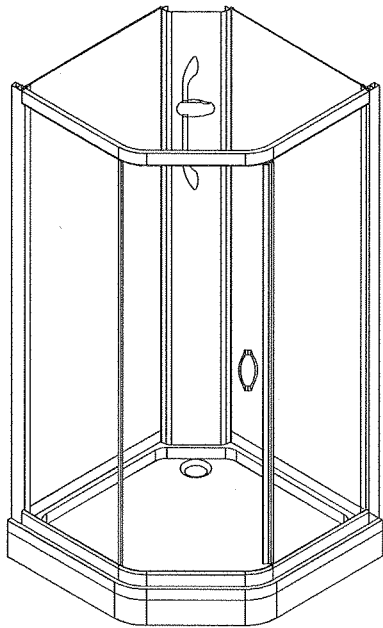

Evimex Oy
 Jäspilänkatu 4
 04250 Kerava
 Puh. (09) 350 5950

Asennusohje SKKD9011

1

Osaluettelo

1  =2	2  ST3. 8X35 =10	3  ST4X11.5 =22	4  =4	5  =2
6  =1	7  =1	8  M4X25 =10	9  =2	10  =4
11  =4	12  =1	13  =2	14  =1	15  =2
16  =2	17  =1	18  =1		
A  =1	B  =1	C  =1	D  =1	E  =1
F  =1	G  =1			