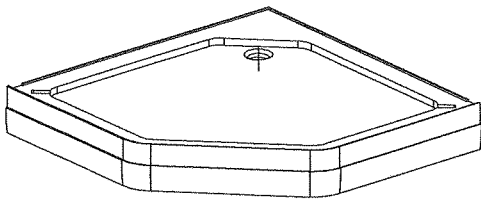

Evimex Oy
Jäspilänkatu 4
04250 Kerava
Puh. (09) 350 5950

Asennusohje SKKD9011