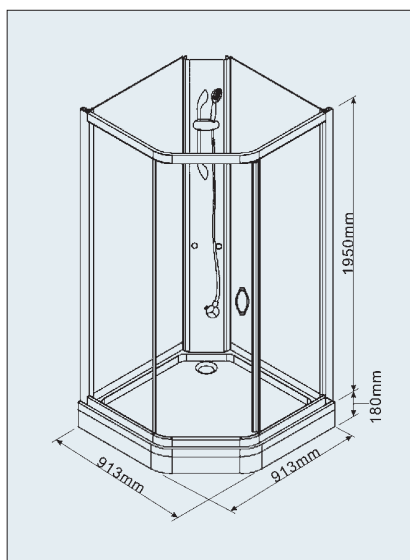

JS-SARJA

Suihkuseinä, kiinteä

- Kiiltävä alumiiniprofiili
- Kirkas, karkaistu lasi, lasin paksuus 4 mm
- Muut värit savu (JSG) ja huurre (JSS) ym. värit, lasin paksuus 5 mm
- Koot 400...900 mm x 1900 mm, leveydet 100 mm välein
- Säädetty kattotukitanko
- Huoneen maksimikorkeus 3 m
- Tilauksesta saatavana myös mitalla 600 x 2200 mm

PUOLIPYÖREÄT SUIHKUKULMAT

PP9006 kirkas lasi, 900 x 900 x 1900 mm
PPG9007 savulasi, 900 x 900 x 1900 mm

PP7090 kirkas lasi, 700 x 900 x 1900 mm

PP8007 kirkas lasi, 800 x 800 x 1900 mm
PPG8007 savulasi, 800 x 800 x 1900 mm

- 6 mm karkaistu lasi
- kiiltävä alumiiniprofiili
- muoviset vetimet
- ovissa nostosaranamekanismi

KÄÄNTYVÄ SUIHKUOVI

SOO9007 oikea, kirkas lasi
SOV9007 vasen, kirkas lasi
900 x 1850 mm

- 6 mm karkaistu lasi
- kiiltävä alumiiniprofiili
- muovinen vedin

SUIHKUKAAPPI

SKKD9011
920 x 920 x 2130 mm

- 1 liukuovi
- kirkas 4 mm karkaistu lasi
- profiilin väri valkoinen
- metallivetimet
- saniteettiakryylinen suihkuallas irrotettavalla etulevyllä sekä poistoputkisto
- mukana suihkusetti