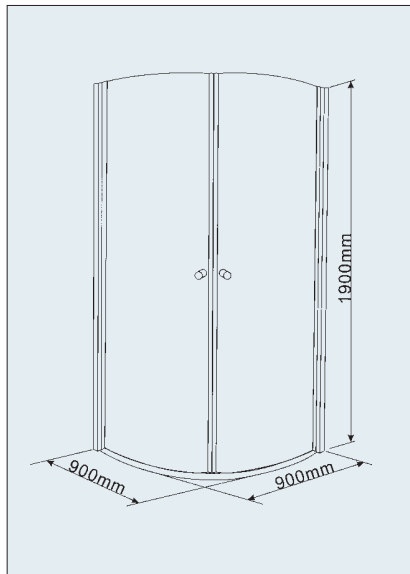

PUOLIPYÖREÄT SUIHKUKULMAT

PP9006 kirkas lasi, 900 x 900 x 1900 mm
PPG9007 savulasi, 900 x 900 x 1900 mm

PP7090 kirkas lasi, 700 x 900 x 1900 mm

PP8007 kirkas lasi, 800 x 800 x 1900 mm
PPG8007 savulasi, 800 x 800 x 1900 mm

- 6 mm karkaistu lasi
- kiiltävä alumiiniprofiili
- muoviset vetimet
- ovissa nostosaranamekanismi

KÄÄNTYVÄ SUIHKUOVI

SOO9007 oikea, kirkas lasi
SOV9007 vasen, kirkas lasi
900 x 1850 mm

- 6 mm karkaistu lasi
- kiiltävä alumiiniprofiili
- muovinen vedin