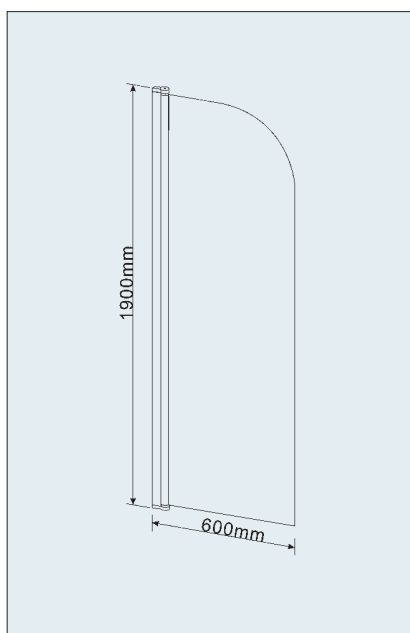

JS-SARJA

Suihkuseinä, kiinteä

- Kiiltävä alumiiniprofiili
- Kirkas, karkaistu lasi, lasin paksuus 4 mm
- Muut värit savu (JSG) ja huurre (JSS) ym. värit, lasin paksuus 5 mm
- Koot 400...900 mm x 1900 mm, leveydet 100 mm välein
- Säädetty kattotukitanko
- Huoneen maksimikorkeus 3 m
- Tilauksesta saatavana myös mitalla 600 x 2200 mm

JSK-SARJA

Suihkuseinä, kääntyvä

- Kiiltävä alumiiniprofiili
- Kirkas, karkaistu lasi, lasin paksuus 4 mm
- Muut värit JSKG (savulasi) ja JSKS (huurrelasi)
- Koot 500...800 mm x 1900 mm, leveydet 100 mm välein
- Laahustiiviste seinän alareunassa
- Metalliset nostosaranat

PUOLIPYÖREÄT SUIHKUKULMAT

PP9006 kirkas lasi, 900 x 900 x 1900 mm
PPG9007 savulasi, 900 x 900 x 1900 mm

PP7090 kirkas lasi, 700 x 900 x 1900 mm

PP8007 kirkas lasi, 800 x 800 x 1900 mm
PPG8007 savulasi, 800 x 800 x 1900 mm

SUIHKUKAAPPI

SKKD9011
920 x 920 x 2130 mm

- 1 liukuovi
- kirkas 4 mm karkaistu lasi
- profiilin väri valkoinen
- metallivetimet
- saniteettiakryylinen suihkuallas irrotettavalla etulevyllä sekä poistoputkisto
- mukana suihkusetti