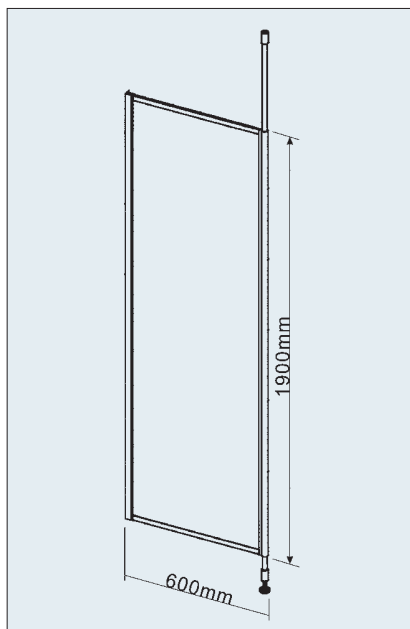

JS-SARJA

Suihkuseinä, kiinteä

- Kiiltävä alumiiniprofiili
- Kirkas, karkaistu lasi, lasin paksuus 4 mm
- Muut värit savu (JSG) ja huurre (JSS) ym. värit, lasin paksuus 5 mm
- Koot 400...900 mm x 1900 mm, leveydet 100 mm välein
- Säädetty kattotukitanko
- Huoneen maksimikorkeus 3 m
- Tilauksesta saatavana myös mitalla 600 x 2200 mm

JSK-SARJA

Suihkuseinä, kääntyvä

- Kiiltävä alumiiniprofiili
- Kirkas, karkaistu lasi, lasin paksuus 4 mm
- Muut värit JSKG (savulasi) ja JSKS (huurrelasi)
- Koot 500...800 mm x 1900 mm, leveydet 100 mm välein
- Laahustiiviste seinän alareunassa
- Metalliset nostosaranat

PUOLIPYÖREÄT SUIHKUKULMAT

PP9006 kirkas lasi, 900 x 900 x 1900 mm
PPG9007 savulasi, 900 x 900 x 1900 mm

PP7090 kirkas lasi, 700 x 900 x 1900 mm

PP8007 kirkas lasi, 800 x 800 x 1900 mm
PPG8007 savulasi, 800 x 800 x 1900 mm

SUIHKUKAAPPI

SKKD9011
920 x 920 x 2130 mm

- 1 liukuovi
- kirkas 4 mm karkaistu lasi
- profiilin väri valkoinen
- metallivetimet
- saniteettiakryylinen suihkuallas irrotettavalla etulevyllä sekä poistoputkisto
- mukana suihkusetti